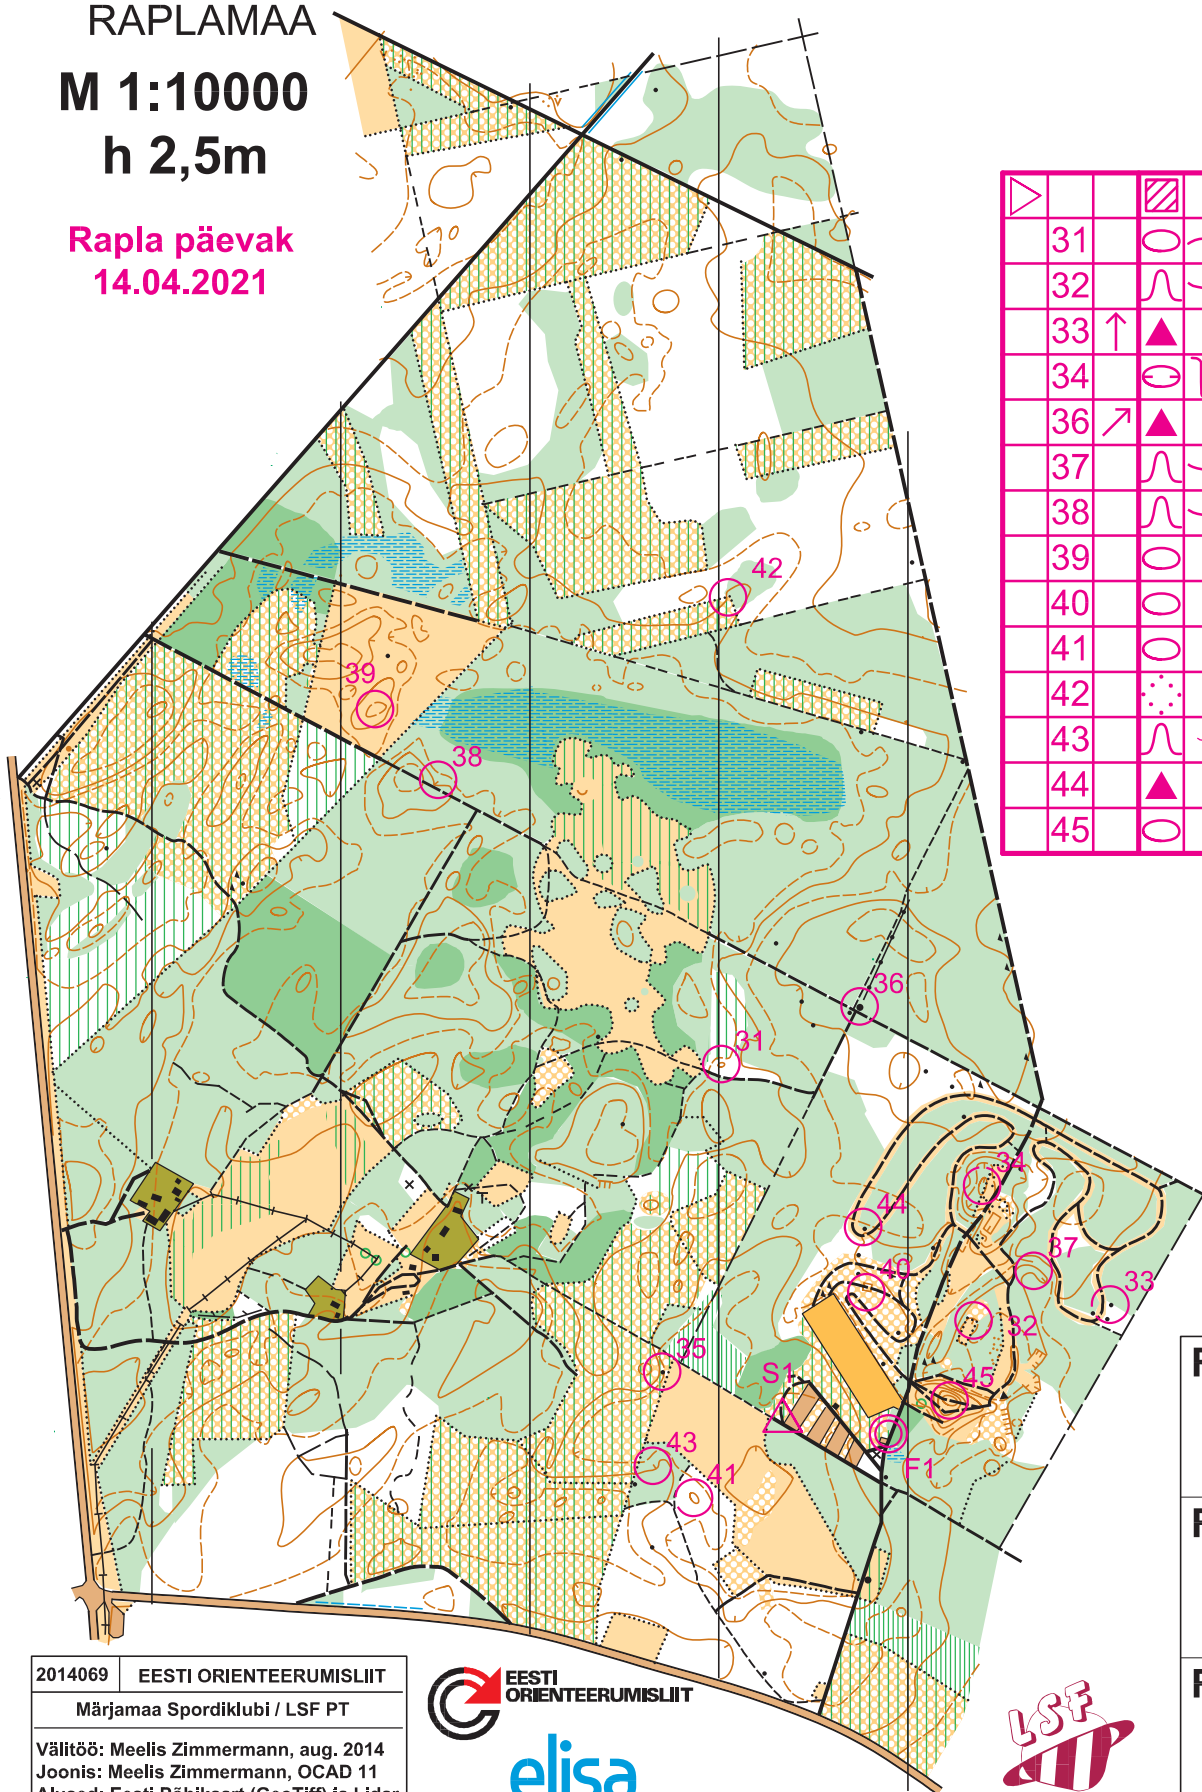

Märjamaa

R1(M21,40,50):41-43-35-44-31-38-39-42-36-32-33-34-40-37-45(4,3km/15KP)

R2(N21,50):35-43-41-31-36-32-33-34-44-40-37-45(2,8km/12KP)

R3(MN16):41-43-35-32-34-44-40-37-33-45(1,9km/10KP)

Orienteerumiskaart

RAPLAMAA

M 1:10000

h 2,5m

Rapla päevak

14.04.2021

▷		▨		◁
31	○	—		
32	∩	—		
33	↑	▲		○
34	⊙	∩		
36	↗	▲		○
37	∩	—		◁
38	∩	—		
39	○			
40	○			○
41	○			
42	⋯			┌
43	∩	—		
44	▲			○
45	○			

R
R
R

2014069 EESTI ORIENTEERUMISLIIT
 Märjamaa Spordiklubi / LSF PT
 Väilitöö: Meelis Zimmermann, aug. 2014
 Joonis: Meelis Zimmermann, OCAD 11
 Alused: Eesti Põhikaart (GeoTiff) ja Lidar andmed